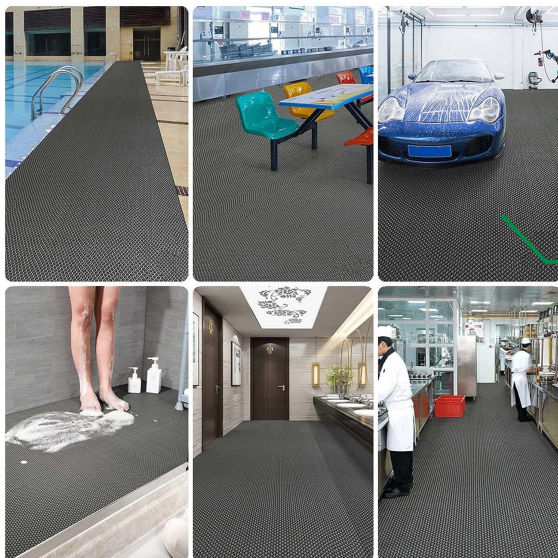

ROAMAT-05

COD: ALF-1005

DESCRIPCIÓN:

- Alfombra tipo ZIG ZAG de PVC de alta durabilidad, con un patrón de superficie continuo.
- Provee un excelente poder de limpieza para eliminar todo tipo de suciedad y agua.
- Superficie duradera ignífuga y no inflamable, a prueba de moho.
- Su estructura sin base facilita la limpieza al dejar pasar la tierra y la humedad, depositándose estas en la parte baja permitiendo una pisada más firme.
- La exclusiva superficie de raspado tipo Z, antideslizante, raspa la suciedad de manera efectiva.
- Se puede cortar fácilmente para adaptar las medidas al lugar donde se vaya a utilizar.
- Fácil de instalar y reubicar.
- Requiere poco o nulo mantenimiento.
- Resiste tránsito intenso con/ sin ruedas.
- Ideal para entradas exteriores e interiores de edificios, oficinas o comercios, hoteles, restaurantes, hospitales, supermercados, áreas de trabajo, vestuarios, pasillos, muelles y otras zonas de alto tránsito.

CARACTERÍSTICAS

- **PRESENTACIÓN:** Rollo.
- **MATERIAL:** PVC.
- **DIMENSIONES:** 1,20 x 12 mts.
- **ESPESOR:** 8 mm.
- **SUPERFICIE:** Tipo Z.
- **COLOR:** Gris.

• EXCLUSIVA SUPERFICIE **TIPO Z**, ANTIDESLIZANTE, PARA ENTORNOS CON AGUA Y HUMEDAD.

-  Exclusiva superficie **TIPO Z**
-  Antideslizante
-  Para entornos con agua y humedad